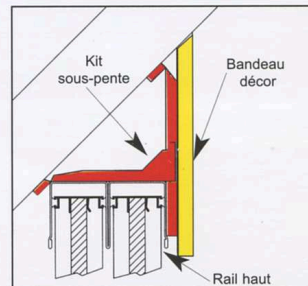

EN APPLIQUE GAUCHE ET DROITE

EN APPLIQUE A DROITE OU A GAUCHE  
JOUE EXTERIEURE DE FINITION COTE OPPOSE

EN APPLIQUE DROITE OU GAUCHE  
ET FILEUR COTE OPPOSE

## Roulements

Roulement DUO R.S.  
(roulant au sol)

Roulement DUO S.R.S.  
(sans rail au sol)

Rail plat

Rail poutre

Galet sur roulement à billes avec système anti-déraillement. Positionneur de vantail  
Façades Confort - Lexus - Harmonie

## Kit sous-pente

Version : Bandeau décor de finition  
en recouvrement total

Version : Bandeau décor de finition  
en recouvrement sur rail haut

N

ETAGERE D'ANGLE  
ET PENDERIE

O

ETAGERE FIXE

M