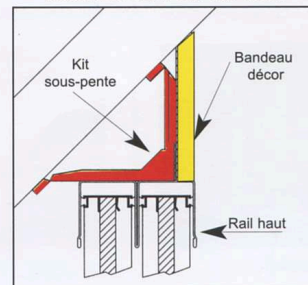

EN APPLIQUE GAUCHE ET DROITE

EN APPLIQUE A DROITE OU A GAUCHE  
JOUE EXTERIEURE DE FINITION COTE OPPOSE

EN APPLIQUE DROITE OU GAUCHE  
ET FILEUR COTE OPPOSE

## Roulements

Roulement DUO R.S.  
(roulant au sol)

Roulement DUO S.R.S.  
(sans rail au sol)

Rail plat

Rail poutre

Galet sur roulement à billes avec système anti-déraillement. Positionneur de vantail  
Façades Confort - Lexus - Harmonie

## Kit sous-pente

Version : Bandeau décor de finition  
en recouvrement total

Version : Bandeau décor de finition  
en recouvrement sur rail haut

N

ETAGERE D'ANGLE  
ET PENDERIE

O

ETAGERE FIXE

M