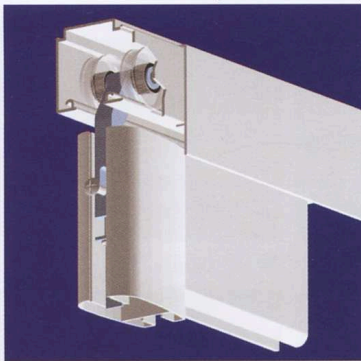

EN APPLIQUE GAUCHE ET DROITE

EN APPLIQUE A DROITE OU A GAUCHE  
JOUE EXTERIEURE DE FINITION COTE OPPOSE

EN APPLIQUE DROITE OU GAUCHE  
ET FILEUR COTE OPPOSE

## Roulements

Roulement DUO R.S.  
(roulant au sol)

Roulement DUO S.R.S.  
(sans rail au sol)

Rail plat

Rail poutre

Galet sur roulement à billes avec système anti-déraillement. Positionneur de vantail  
Façades Confort - Lexus - Harmonie

## Kit sous-pente

Version : Bandeau décor de finition  
en recouvrement total

Version : Bandeau décor de finition  
en recouvrement sur rail haut

N

ETAGERE D'ANGLE  
ET PENDERIE

O

ETAGERE FIXE

M