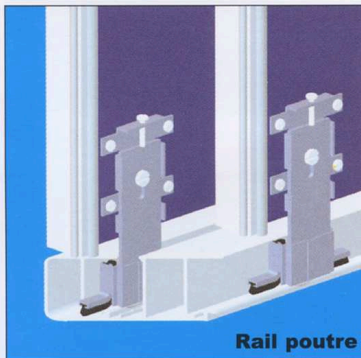

EN APPLIQUE GAUCHE ET DROITE

EN APPLIQUE A DROITE OU A GAUCHE  
JOUE EXTERIEURE DE FINITION COTE OPPOSE

EN APPLIQUE DROITE OU GAUCHE  
ET FILEUR COTE OPPOSE

## Roulements

Roulement DUO R.S.  
(roulant au sol)

Roulement DUO S.R.S.  
(sans rail au sol)

Rail plat

Rail poutre

Galet sur roulement à billes avec système anti-déraillement. Positionneur de vantail  
Façades Confort - Lexus - Harmonie

## Kit sous-pente

Version : Bandeau décor de finition  
en recouvrement total

Version : Bandeau décor de finition  
en recouvrement sur rail haut

N

ETAGERE D'ANGLE  
ET PENDERIE

O

ETAGERE FIXE

M