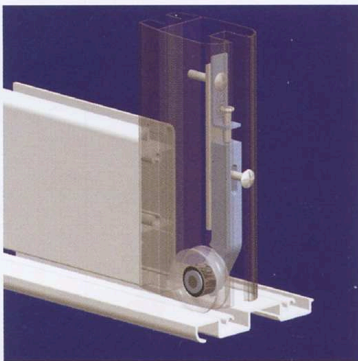

EN APPLIQUE GAUCHE ET DROITE

EN APPLIQUE A DROITE OU A GAUCHE  
JOUE EXTERIEURE DE FINITION COTE OPPOSE

EN APPLIQUE DROITE OU GAUCHE  
ET FILEUR COTE OPPOSE

## Roulements

Roulement DUO R.S.  
(roulant au sol)

Roulement DUO S.R.S.  
(sans rail au sol)

Rail plat

Rail poutre

Galet sur roulement à billes avec système anti-déraillement. Positionneur de vantail  
Façades Confort - Lexus - Harmonie

## Kit sous-pente

Version : Bandeau décor de finition  
en recouvrement total

Version : Bandeau décor de finition  
en recouvrement sur rail haut

N

ETAGERE D'ANGLE  
ET PENDERIE

O

ETAGERE FIXE

M