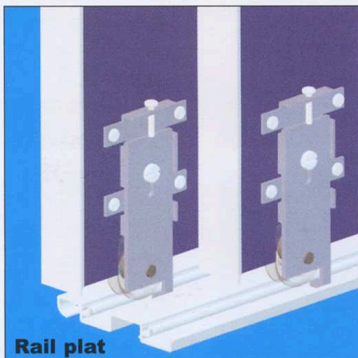

EN APPLIQUE GAUCHE ET DROITE

EN APPLIQUE A DROITE OU A GAUCHE  
JOUE EXTERIEURE DE FINITION COTE OPPOSE

EN APPLIQUE DROITE OU GAUCHE  
ET FILEUR COTE OPPOSE

## Roulements

Roulement DUO R.S.  
(roulant au sol)

Roulement DUO S.R.S.  
(sans rail au sol)

Rail plat

Rail poutre

Galet sur roulement à billes avec système anti-déraillement. Positionneur de vantail  
Façades Confort - Lexus - Harmonie

## Kit sous-pente

Version : Bandeau décor de finition  
en recouvrement total

Version : Bandeau décor de finition  
en recouvrement sur rail haut

N

ETAGERE D'ANGLE  
ET PENDERIE

O

ETAGERE FIXE

M